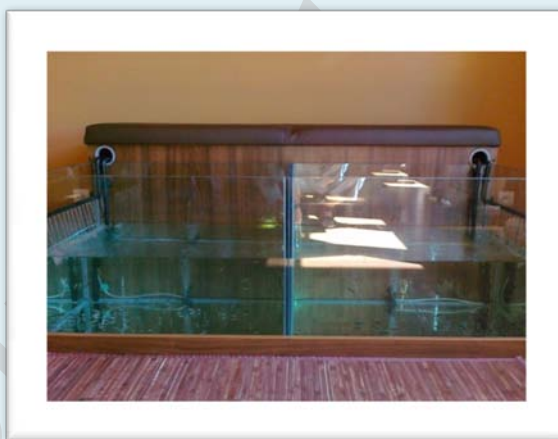

Řada PROFILINE pro wellness a studia

ProfilLine Box – sezení se stále vylepšuje a postupně upravuje pro maximální komfort a pohodlí pro údržbu. Jsme schopni reagovat na Váš požadavek a vyrobit nábytek v barvě, kterou si zadáte. Počet rybek lze upravovat a časem i doplňovat. Dále je možné objednat na zakázku barvu koženkového čalounění, aby sladění s interiérem, bylo co možná nejlepší.